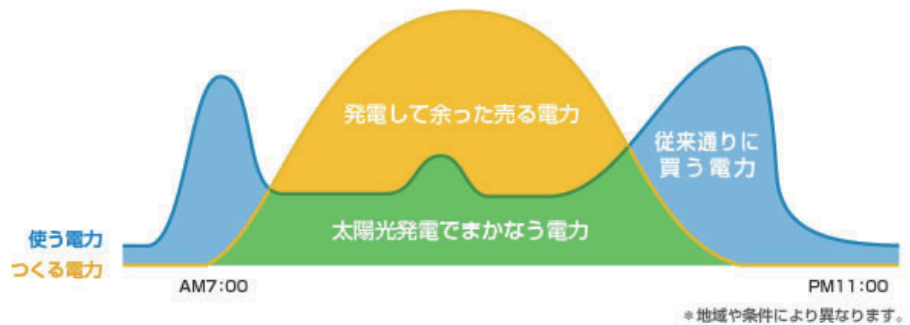

また、曇りや雨の日など発電した電気では足りない時や夜間などは必要分のみを今まで通り、電力会社から電気を買うので、電力会社ともつながっています。昼間に発電し、余った電気は電力会社に売ることができます。売った電気と買う電気のやり取りは自動で効率的に行われ、特別な操作は要りません。月単位で買った分の電気は電力会社に支払い、売った分の電力料金はおお客様の銀行口座に振り込まれるカタチが一般的です。