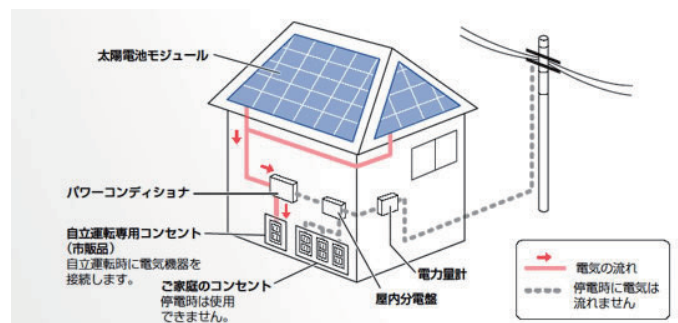

自立運転モードで、イザというときにも電気を供給

地震や台風などの災害により、もしも長期間停電になった場合でも、太陽光発電なら自立運転モードで電気を供給。専用のコンセントに、使用したい電気製品を差し込めば、発電している分の電気を使うことができます。天候条件や時間帯によって制約はあるものの、自立運転に切り替えることで専用コンセントでAC 100V (最大1.5KWまで)が使用できます。これを上手に活用すれば、電気が復旧する迄でも、様々な電化製品が使用可能。テレビやラジオなどを使用して災害時の最新情報を確認したり、携帯電話を充電しておくことができたり。停電時にも、様々な場面で活躍する太陽光発電です。